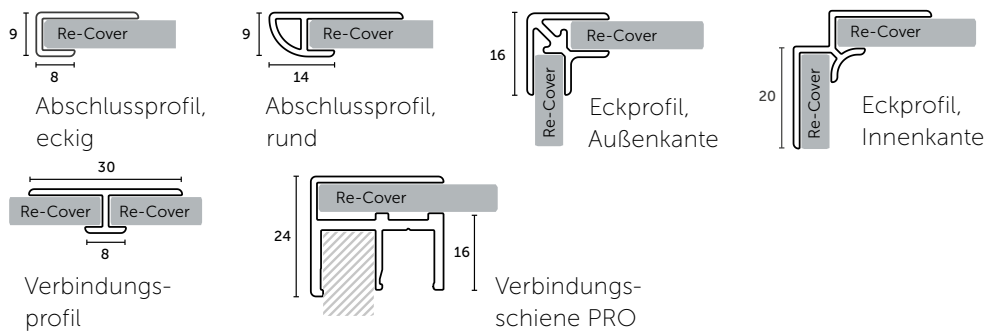

Lichtgrau   Betongrau   Tiefgrau   Eiche Rustikal   Kupfer Terracotta   Bourgogne-Weiß

Profilfarben: Cenit-Chrom®, Alusilber, Schneeweiß glänzend, Aurumgold, Graphitschwarz, Cremeweiß matt, Perlbeige matt, Mahagonibraun, Rubinrot, Betongrau, Mintgrün, Arktisblau, Kupfer Antique, Anthrazit Midnight, RAL-Farben