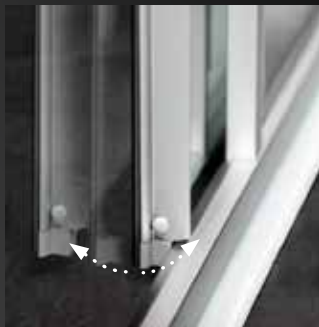

SCHMEICHELT JEDER RAUMSITUATION

Exklusives Patent - nur bei PALME:
Magnetschiene PALM.magnet zur
zeitsparenden Reinigung

Sie ist ein echter Superstar, jedoch ohne Allüren. Das klassische Design schmeichelt jedem Einrichtungsstil und jeder Raumsituation bis hin zu XXL-Nischen. Spezial-Features wie PALM.magnet erleichtern die Handhabung und sorgen für einzigartigen Komfort.