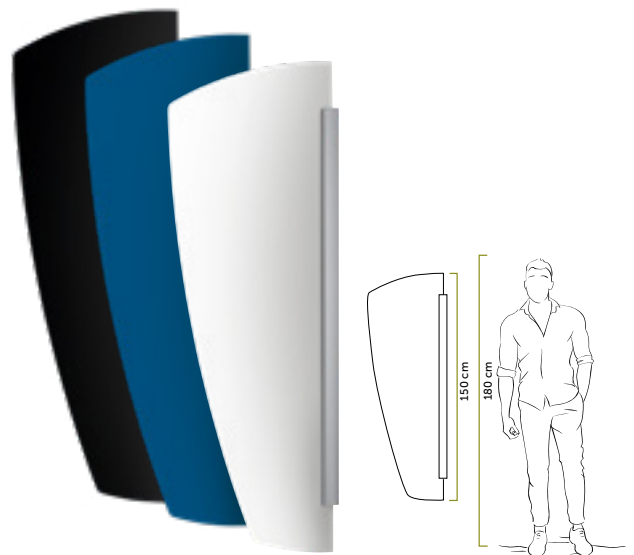

SO PRIVAT WIE ZUHAUSE

MIT DEN TRENNWÄNDEN **SUPERSIZE** VON PALME

Die elegante Lösung für mehr Diskretion am Herren-WC:
Mit den XXL-Pissoirtrennwänden von PALME bieten Sie
Ihren Kunden optimalen Sichtschutz und eine angenehme
Privatsphäre auch in stark frequentierten Anlagen.
Ästhetische Farb- und Designmöglichkeiten sorgen zusätzlich
für ein entspanntes Klima – entdecken Sie PALME auch für
Ihre Kunden!

PISSOIRTRENNWÄNDE

FÜR ÖFFENTLICHE ANLAGEN

PALME Pissoiretrennwände verwandeln öffentliche Sanitärbereiche in Wohlfühlzonen. Bestmöglicher Sichtschutz, verlässliche Qualität und ästhetische Designs sorgen für ein Maximum an Privatsphäre, wo man es eigentlich am wenigsten erwartet, und bringen den PALME Komfort auch in allgemein zugängliche Anlagen.

Wählen Sie aus fünf Glasfarben die passende Gestaltungsvariante. Unsere Pissoiretrennwände sind auch mit verschiedenen PALME Rückwänden kombinierbar.

- 9 mm Verbund-Sicherheitsglas oder 10 mm Melaminharzplatte
- Durchgehende Wandschiene
- Einfache Montage mittels Klemmsystem
- Verschraubung der Wandwinkel abgedeckt
- Profilarben Alusilber (20), Schneeweiß glänzend (51), Cenit-Chrom® (29) und Designfarben (DF)
- Fünf attraktive Glasfarben 
- Ausgewählte Artikel sind innerhalb von 72 Stunden erhältlich

GX PISSOIRTRENNWÄNDE STANDARD

- Höhe 900 mm, Breite 400 mm
- Erhältlich in zwei verschiedenen Konturdesigns

GX PISSOIRTRENNWÄNDE SUPERSIZE

- Höhe 1.500 mm, Breite 500 mm
- Extra hoch für die ultimative Privatsphäre