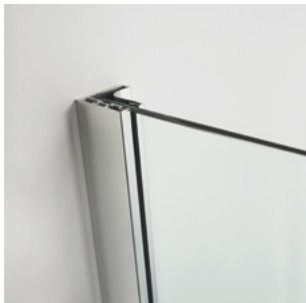

WANDPROFILE (von feststehenden Wandelemente):

VARIO 15 mm Verstellbereich

ZERO kein Verstellbereich

WANDSCHARNIERE (für bewegliche Wandelemente):

VARIO 15 mm Verstellbereich

ZERO kein Verstellbereich

SCHARNIERE: