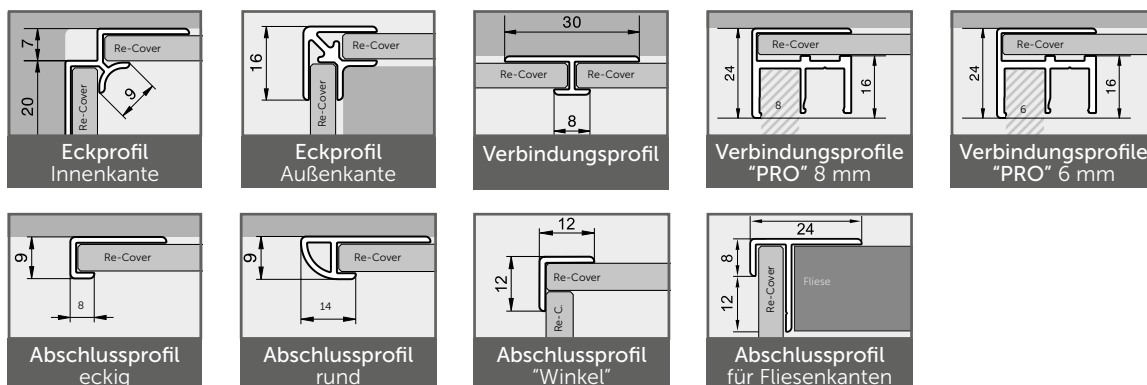

Profile

Tel. (AUT): +43 7719 / 8585-0
Tel. (DE): +49 8503 / 36299-30
E-Mail: palme@palme.com
www.palme.com

PALME First Glass Shower Comfort.