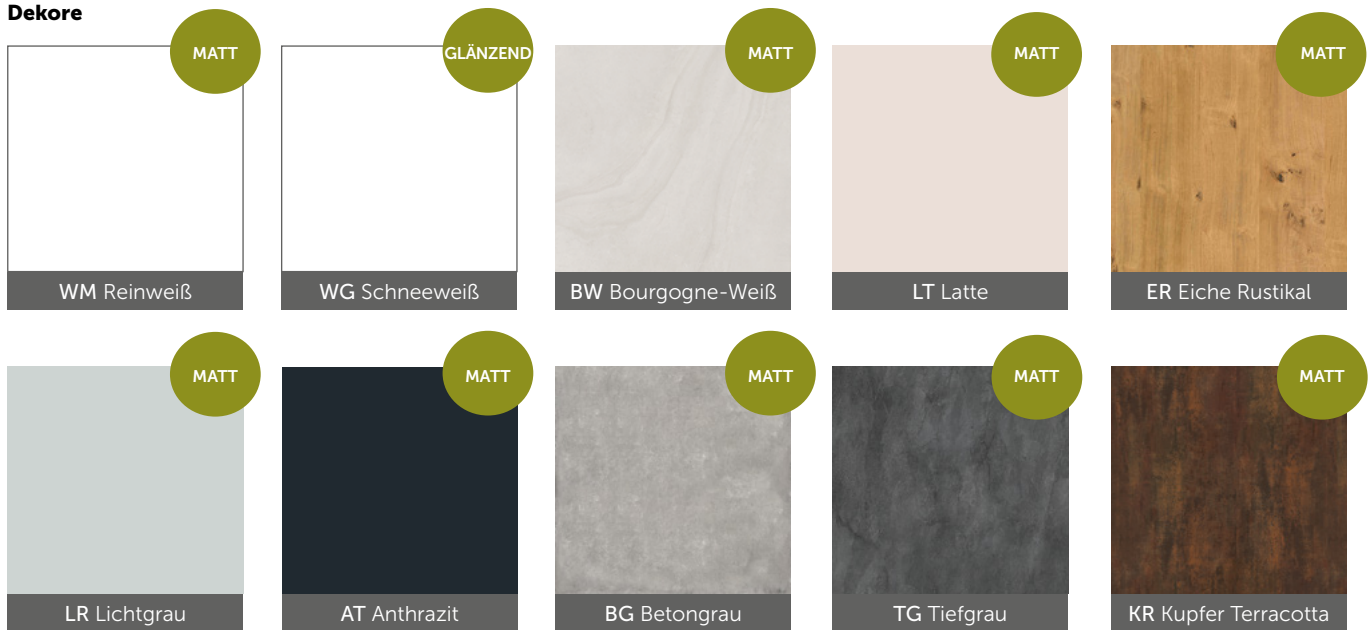

Farben und Dekore

Sonderfarben und Fotomotiv-Druck möglich.