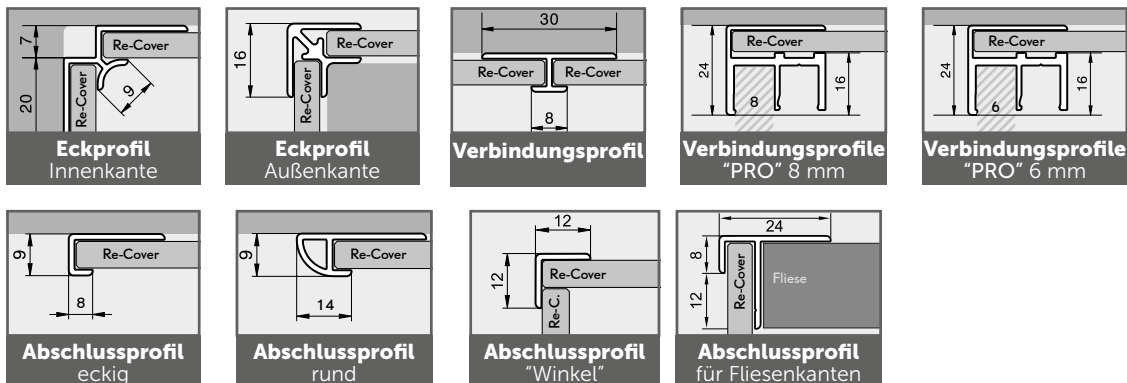

Aluminium-Profile