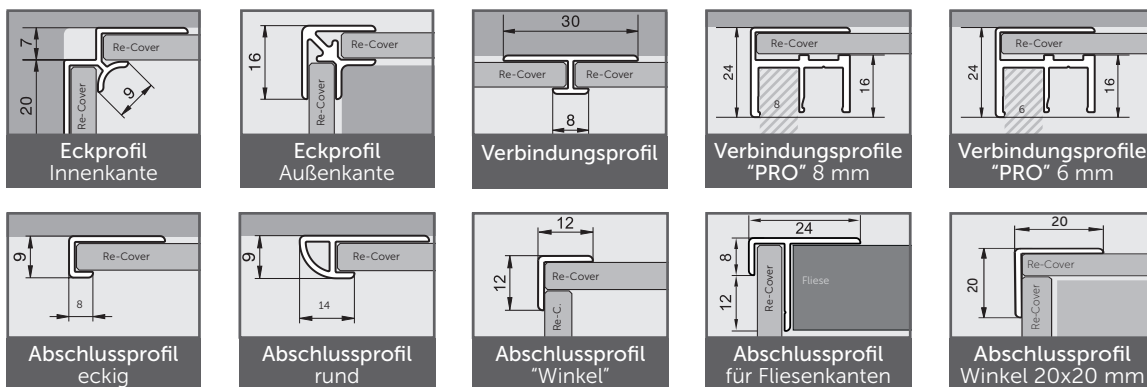

Profile

Tel. (AUT): +43 7719 / 8585-0
Tel. (DE): +49 8503 / 36299-30
E-Mail: palme@palme.com
www.palme.com

PALME First Glass
Shower Comfort.