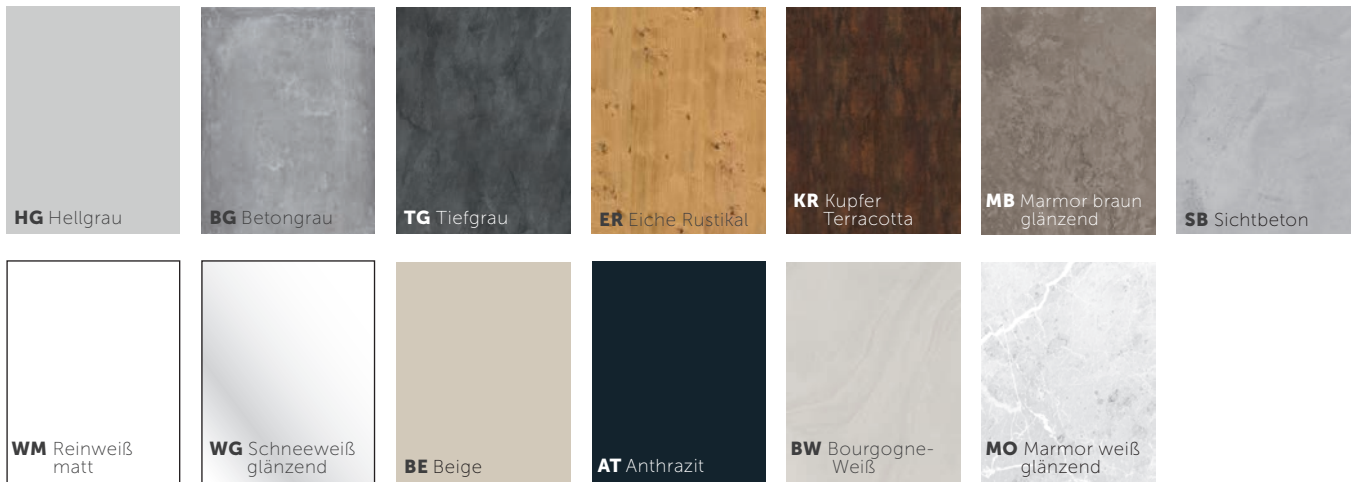

Farben und Dekore

Sonderfarben und Fotomotiv-Druck möglich.