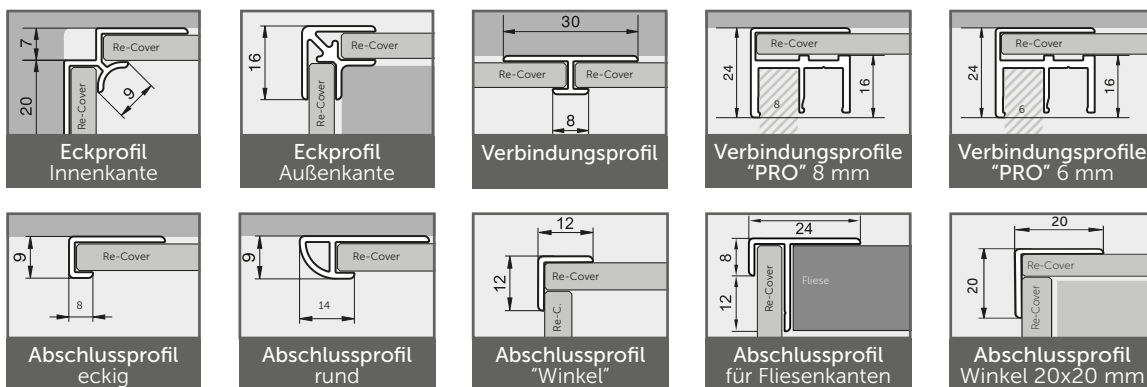

Profile

Tel. (AUT): +43 7719 / 8585-0
Tel. (DE): +49 8503 / 36299-30
E-Mail: palme@palme.com
www.palme.com

PALME First Glass Shower Comfort.