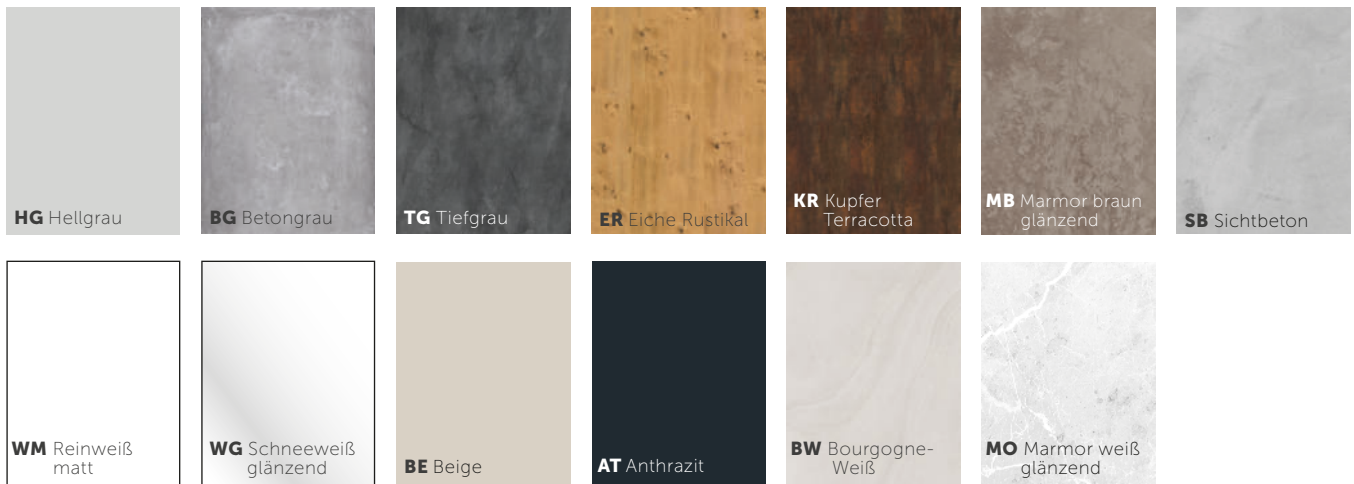

Farben und Dekore

Sonderfarben und Fotomotiv-Druck möglich.