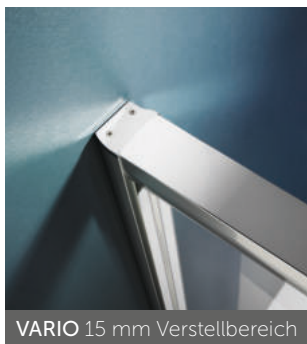

EINBAUSITUATION:

WANDPROFIL:

VARIO 15 mm Verstellbereich