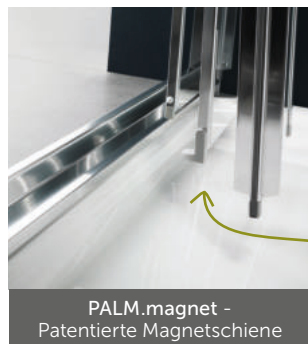

WANDPROFIL:

VARIO 15 mm Verstellbereich

SPEZIAL FEATURE:

PALM.magnet - Patentierte Magnetschiene

Magnetische Schiene für zeitsparende und einfache Reinigung: Sanftes drücken genügt zum Einschwenken der Schiebetüren. Jetzt können auch alle schwer zugänglichen Stellen einfach und mit minimalem Zeitaufwand gereinigt werden.