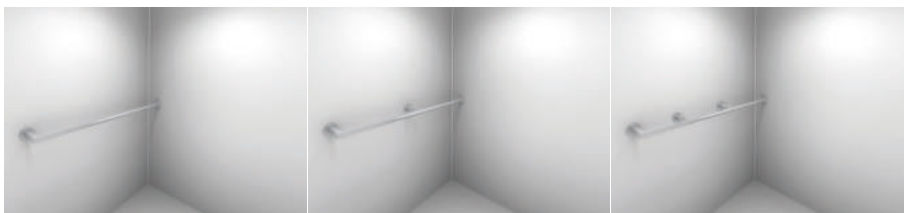

Kabinenbreite bis 1000 mm

Kabinenbreite bis 1200 mm

Kabinenbreite bis 1600 mm

Reling einseitig mit durchgehender Reling für ALLE Serien