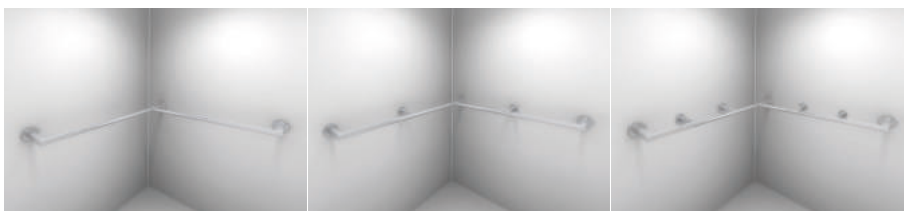

Barrierefreiheit: bodeneben | 4 mm hohe Bodenleiste | 31 - 49 mm hohes Bodenprofil

Zubehör (optional): Reling, Handtuchhalter, Glasablage, Rückwandsysteme

Accessoires zu Reling: Duschsitz, Ablagen

Standardhöhe: 2.000 mm und 1.800 mm, Sonderhöhen möglich

BODENLÖSUNG:

Bodenprofil - perfekter Spritzschutz

Bodeneben - barrierefreies Eintreten

Optional kann eine 4 mm hohe Bodenleiste angebracht werden (ist im Lieferumfang enthalten). Diese sorgt dafür, dass das Wasser weitgehend in der Dusche bleibt.

Reling einseitig mit mehreren Wandabstrebungen für ALLE Serien

Kabinenbreite bis 1000 mm

Kabinenbreite bis 1200 mm

Kabinenbreite bis 1600 mm

Reling einseitig mit durchgehender Reling für ALLE Serien

Kabinenbreite bis 1000 mm

Kabinenbreite bis 1200 mm

Kabinenbreite bis 1600 mm

Reling zweiseitig für ALLE Serien

RE-COVER WANDVERKLEIDUNG:

Entdecken Sie mit unseren Re-Cover-Wandverkleidungen völlig neue, unkomplizierte Möglichkeiten beim Innenausbau von Feuchträumen! In Kombination mit dezenten Aluminium-Abschlussprofilen entsteht in kürzester Zeit eine völlig neue Atmosphäre.