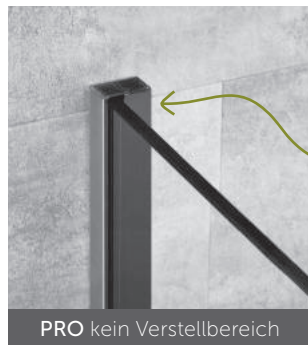

VARIO 15 mm Verstellbereich

PRO kein Verstellbereich

Tipp des Designers: Für ein perfektes rahmenloses Design, kann das PRO-Profil, flächenbündig in der Wand montiert werden. Dazu muss nur das Profil vor den Fliesenlegearbeiten montiert werden.