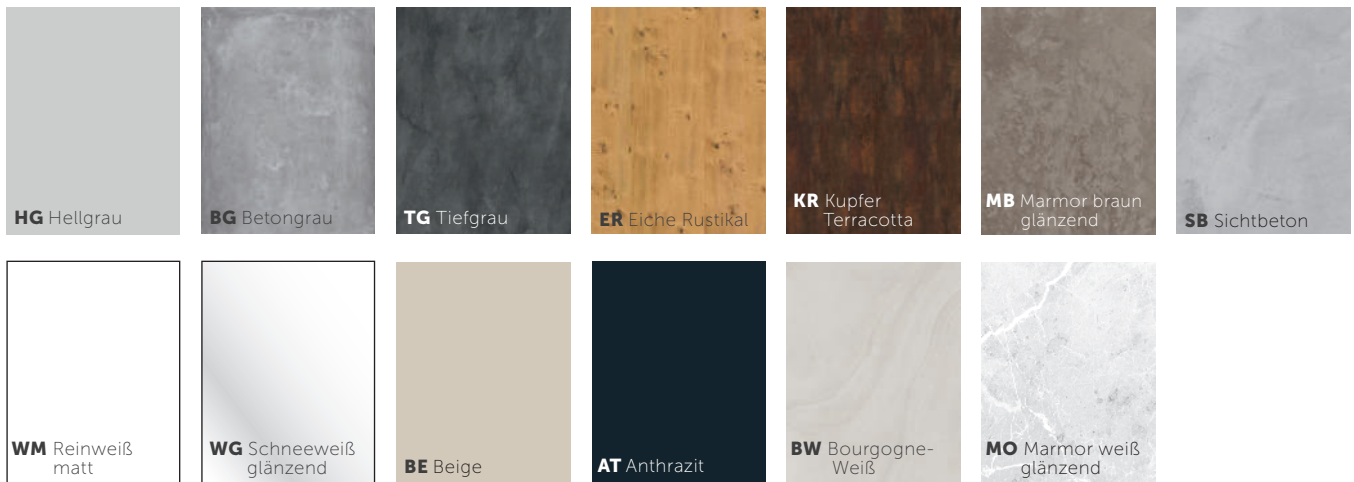

Farben und Dekore

Sonderfarben und Fotomotiv-Druck möglich.