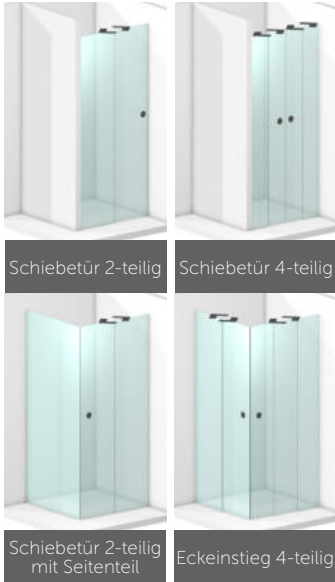

2 Bodenlösungen stehen zur Auswahl:

barrierefrei | dezente 4 mm Bodenleiste

Zubehör (optional):

Reling, Handtuchhalter, Glasablage, Rückwandsysteme

Accessoires zu Reling:

Duschsitz, Ablagen

Standardhöhe:

2.120 mm plus 55 mm Laufrollen, Sonderhöhen möglich

Mögliche Breiten:

Schiebetür-Breiten bei 2-teiligen bis 2.000 mm und 2.200 mm bei 4-teiligen Ausführungen

Massanfertigung:

Piana Slide wird auf Wunsch millimetergenau nach Ihren individuellen Anforderungen angefertigt.

Auszeichnungen:

Home and Trend Award
„Innovation des Jahres“

EINBAUSITUATION:

Schiebetür 2-teilig

Schiebetür 4-teilig

Schiebetür 2-teilig mit Seitenteil

EckEinstieg 4-teilig

WANDPROFILE (von feststehenden Wandelemente):