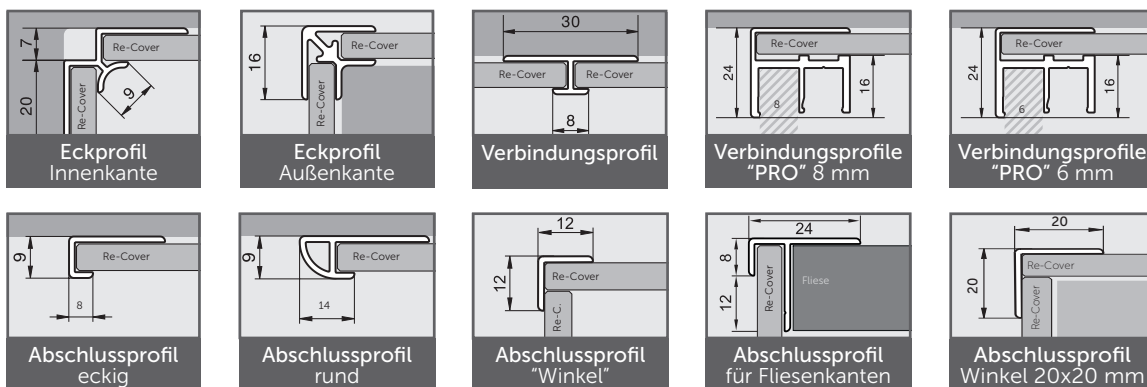

Profile

Tel. (AUT): +43 7719 / 8585-0
Tel. (DE): +49 8503 / 36299-30
E-Mail: palme@palme.com
www.palme.com

PALME First Glass
Shower Comfort.